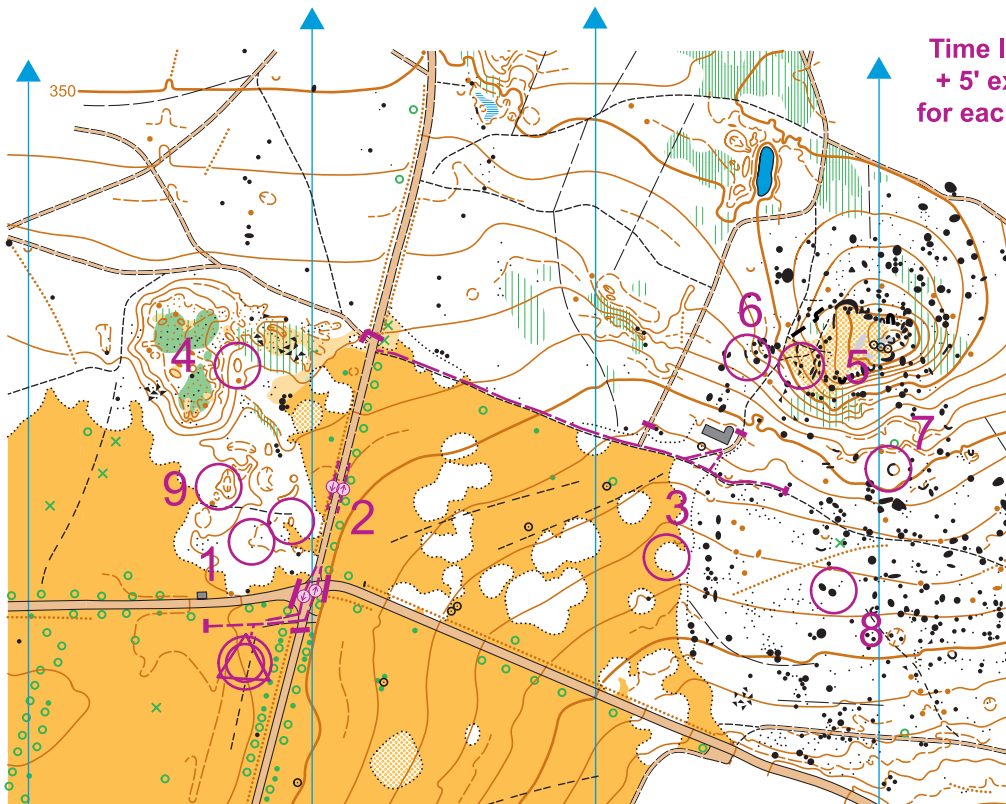

# RED STONE CASTLE III - Trailo 2017 1:4000 e=2m 1.2

Time limit: 129'  
+ 5' extra time  
for each Para leg

Open

B

PreETOC, MČR - Relay				
	Open	0,8 km	10 m	
	▷	◇		
1	A-C ↙	∩		↑
2	A-B	○		↑
---		---		
3	A-C	◁		○ →
---		---		
4	A-B	○		
5	A-C	▲		○
6	A-C	≡		∨
7	A-C	≡		Ď
8	A-B ↘	▲		○
9	A-C ←	∩		
---		---		
---		---		

Špeciálne symboly / Special symbols:

- Výrazný strom / Prominent single tree
- Pamätník, socha / Memorial, small monument

**Registračné číslo / Registration number:** SZOŠ 17.77.V  
**Mapoval a kreslil / Mapped and drawn by:** Dušan Furucz  
**Stav / Status:** September 2017  
**Podklad / Base:** ortofoto, laserscan  
**Vydal / Publish:** TJ Slávia Farmaceut Bratislava  
**Majiteľ mapy / Map owner:** TJ Slávia Farmaceut Bratislava  
**Kontaktná osoba / Contact person:** Dušan Furucz, Repašského 6, Bratislava

SZOŠ 17.77.V  
 Dušan Furucz  
 September 2017  
 ortofoto, laserscan  
 TJ Slávia Farmaceut Bratislava  
 TJ Slávia Farmaceut Bratislava  
 Dušan Furucz, Repašského 6, Bratislava